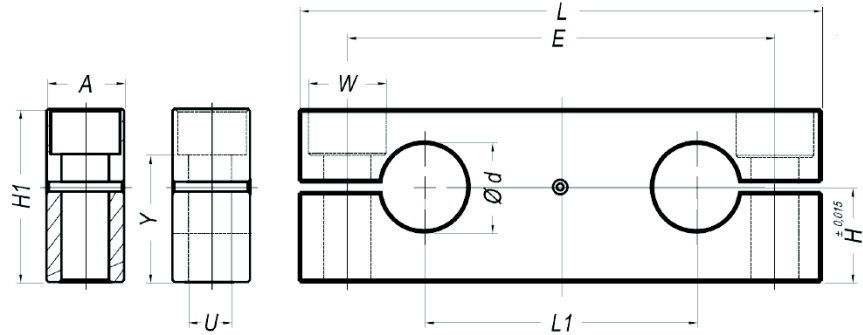

KTC TÍPUS KTC TYPE

Cikkszám Code	Típus Type	d	A	H	H1	L	L1	E	W	U	Y	Tömeg Weight
		(mm)										
84.010.005	KTC-12	12	15	17	30	80	40	64	11	6,6	21,5	100
84.010.007	KTC-16	16	15	19,5	35	95	52	80	11	6,6	26,5	150
84.010.009	KTC-20	20	18	22	40	115	63	97	15	9	29	200
84.010.011	KTC-25	25	20	27	50	136	75	115	18	11	36,5	250
84.010.013	KTC-30	30	20	31	56	146	80	125	18	11	42,5	350
84.010.015	KTC-40	40	25	38	70	184	97	160	20	13,5	54	650
84.010.016	KTC-50	50	30	43	80	210	107	180	26	17,5	59	850

Anyaga: alumínium
Material: aluminium

 Ez a termék az SMCC és az SMLC csúszkával kompatibilis (159. és 160. oldal)
This product is the SMCC and the SMLC bushing compatible (page 159 and 160)